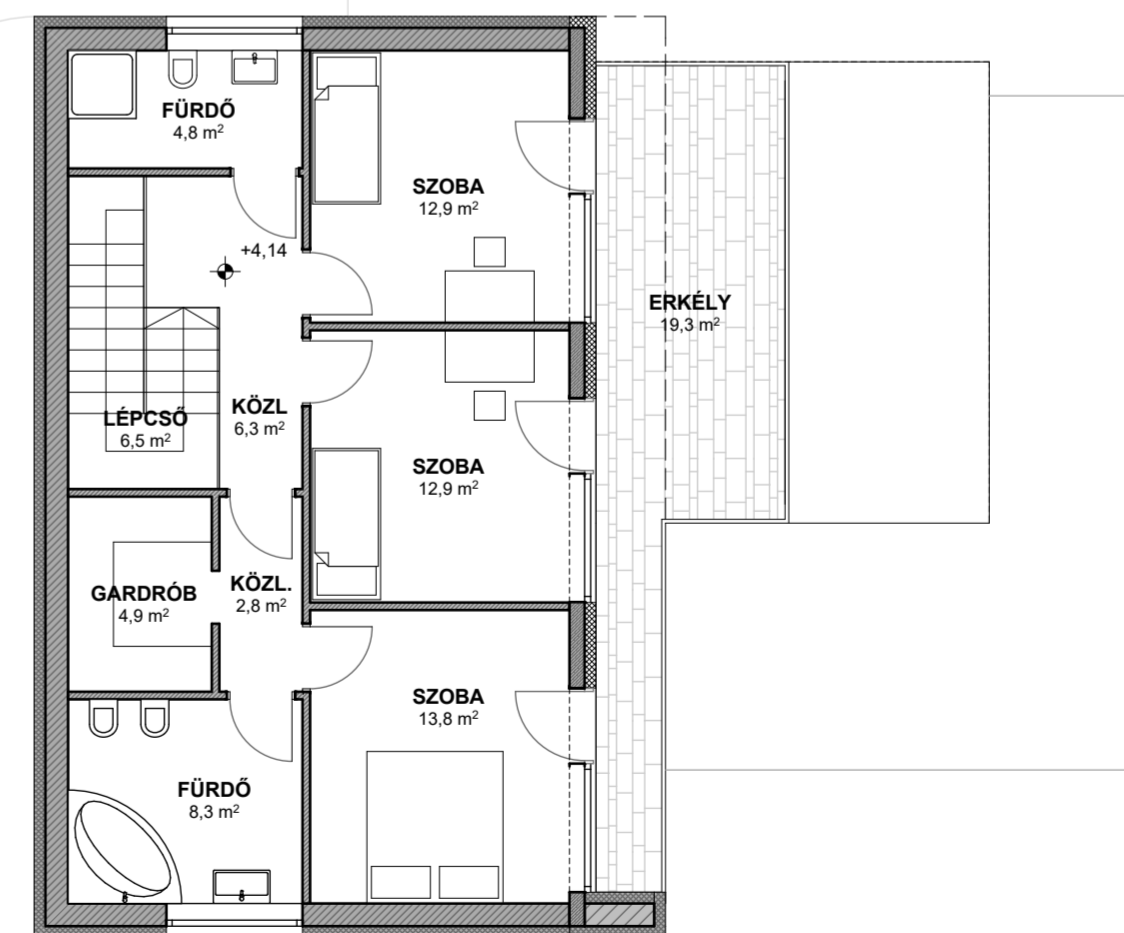

HOLLYWOOD HÁZ-FÖLDSZINTI ALAPRAJZ

ÖSSZESEN NETTÓ: 136,0 m² BRUTTÓ: 172,2 m²

UTCA

HELYISÉGLISTA

NAPPALI	27,2 m ²
ÉTKEZŐ	10,2 m ²
KONYHA	7,2 m ²
ELŐSZOBA	4,7 m ²
KÖZLEKEDŐ	2,9 m ²
WC	2,2 m ²
KAMRA	2,5 m ²
HÁZTARTÁSI H.	5,9 m ²
ÖSSZESEN:	62,8 m²
BRUTTÓ:	81,7 m²

"A" TELEKRÉSZ: 466,5 m²

KOCSI BEÁLLÓ 20,7 m² KOCSI BEÁLLÓ 20,7 m²

TELEKHATÁR

HELYISÉGLISTA

NAPPALI	27,2 m ²
ÉTKEZŐ	10,2 m ²
KONYHA	7,2 m ²
ELŐSZOBA	4,7 m ²
KÖZLEKEDŐ	2,9 m ²
WC	2,2 m ²
KAMRA	2,5 m ²
HÁZTARTÁSI H.	5,9 m ²
ÖSSZESEN:	62,8 m²
BRUTTÓ:	81,7 m²

"B" TELEKRÉSZ: 466,5 m²

HOLLYWOOD HÁZ-EMELETI ALAPRAJZ

UTCA

HELYISÉGLISTA

LÉPCSŐ	6,5 m ²
KÖZLEKEDŐ	6,3 m ²
GARDRÓB	4,9 m ²
KÖZLEKEDŐ	2,8 m ²
FÜRDŐSZOBA	8,3 m ²
SZOBA	13,8 m ²
SZOBA	12,9 m ²
SZOBA	12,9 m ²
FÜRDŐSZOBA	4,8 m ²
ÖSSZESEN:	73,2 m²
BRUTTÓ:	90,5 m²

"A" TELEKRÉSZ: 466,5 m²

TELEKHATÁR

HELYISÉGLISTA

LÉPCSŐ	6,5 m ²
KÖZLEKEDŐ	6,3 m ²
GARDRÓB	4,9 m ²
KÖZLEKEDŐ	2,8 m ²
FÜRDŐSZOBA	8,3 m ²
SZOBA	13,8 m ²
SZOBA	12,9 m ²
SZOBA	12,9 m ²
FÜRDŐSZOBA	4,8 m ²
ÖSSZESEN:	73,2 m²
BRUTTÓ:	90,5 m²