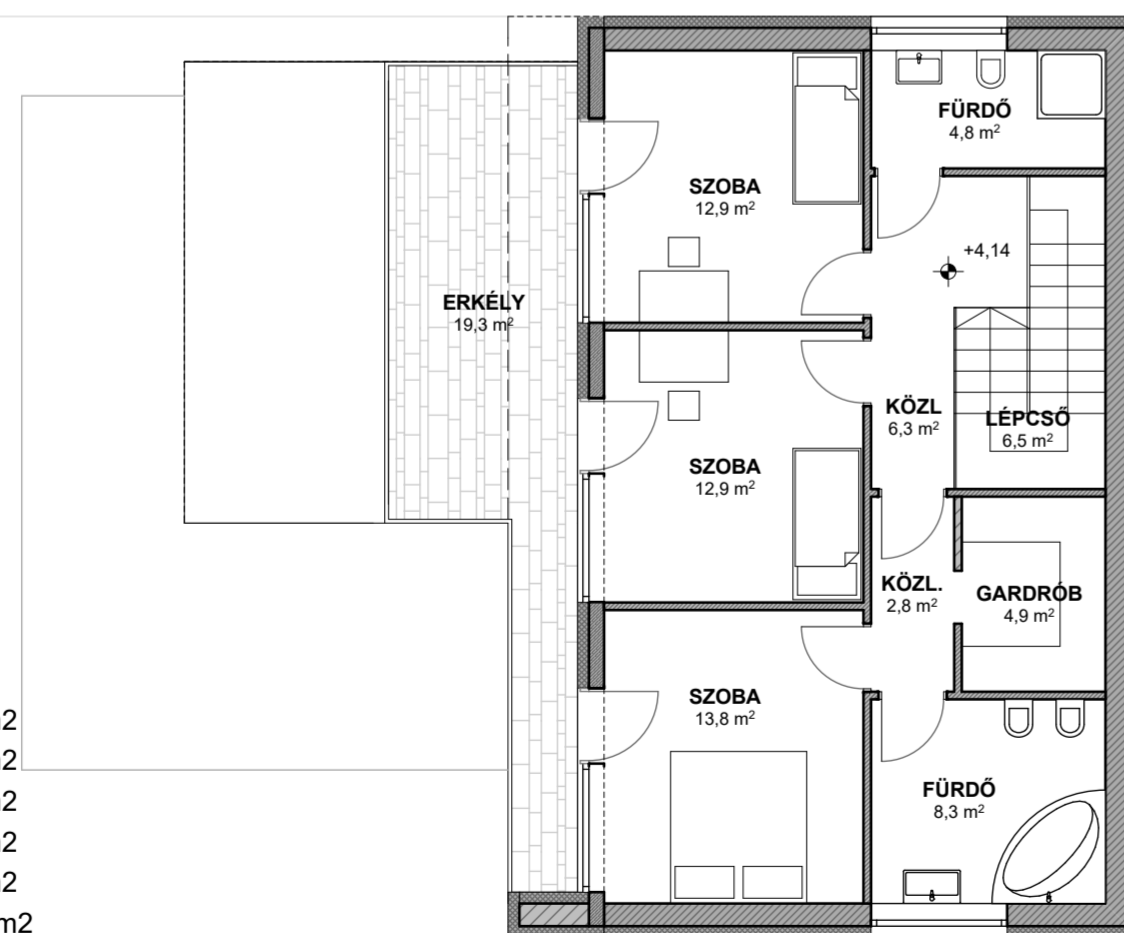

HOLLYWOOD HÁZ-FÖLDSZINTI ALAPRAJZ

ÖSSZESEN NETTÓ: 136,0 m² BRUTTÓ: 172,2 m²

UTCA

HELYISÉGLISTA

NAPPALI	27,2 m ²
ÉTKEZŐ	10,2 m ²
KONYHA	7,2 m ²
ELŐSZOBA	4,7 m ²
KÖZLEKEDŐ	2,9 m ²
WC	2,2 m ²
KAMRA	2,5 m ²
HÁZTARTÁSI H.	5,9 m ²
ÖSSZESEN:	62,8 m²
BRUTTÓ:	81,7 m²

"A" TELEKRÉSZ: 466,5 m²

KOCSI BEÁLLÓ 20,7 m² KOCSI BEÁLLÓ 20,7 m²

TELEKHATÁR

HELYISÉGLISTA

NAPPALI	27,2 m ²
ÉTKEZŐ	10,2 m ²
KONYHA	7,2 m ²
ELŐSZOBA	4,7 m ²
KÖZLEKEDŐ	2,9 m ²
WC	2,2 m ²
KAMRA	2,5 m ²
HÁZTARTÁSI H.	5,9 m ²
ÖSSZESEN:	62,8 m²
BRUTTÓ:	81,7 m²

"B" TELEKRÉSZ: 466,5 m²

HOLLYWOOD HÁZ-EMELETI ALAPRAJZ

UTCA

HELYISÉGLISTA

LÉPCSŐ	6,5 m ²
KÖZLEKEDŐ	6,3 m ²
GARDRÓB	4,9 m ²
KÖZLEKEDŐ	2,8 m ²
FÜRDŐSZOBA	8,3 m ²
SZOBA	13,8 m ²
SZOBA	12,9 m ²
SZOBA	12,9 m ²
FÜRDŐSZOBA	4,8 m ²
ÖSSZESEN:	73,2 m²
BRUTTÓ:	90,5 m²

"B" TELEKRÉSZ: 466,5 m²