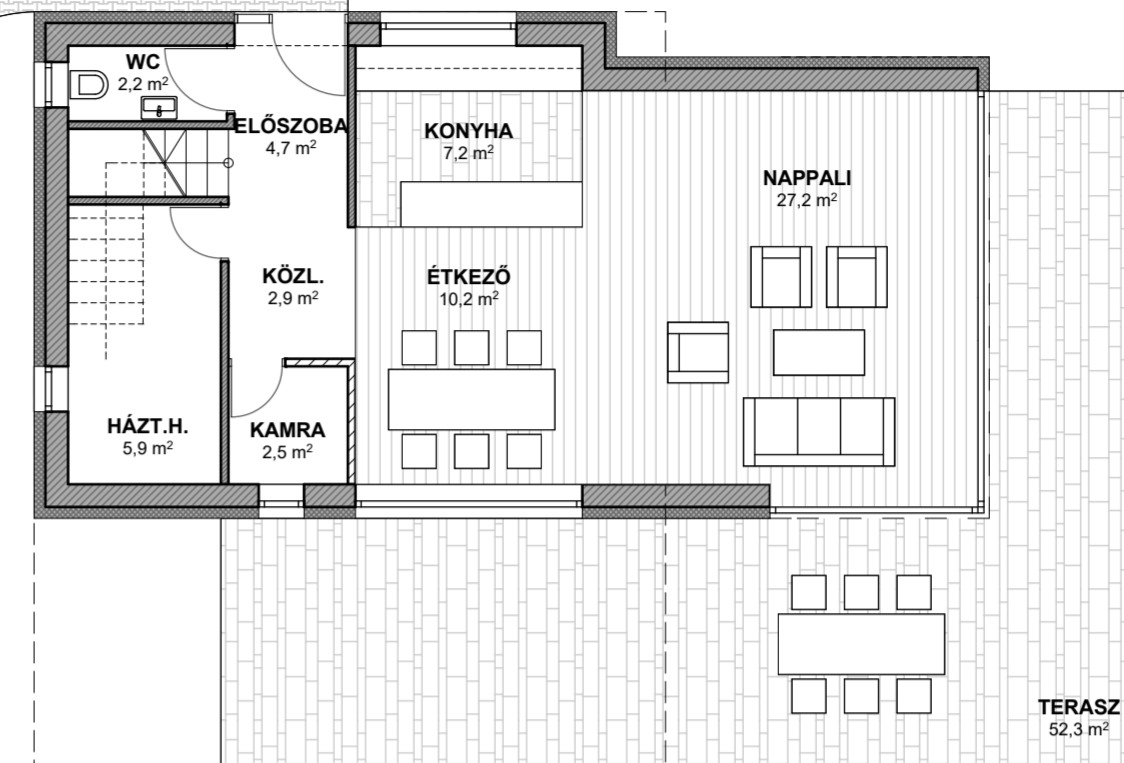

HOLLYWOOD HÁZ-FÖLDSZINTI ALAPRAJZ

ÖSSZESEN NETTÓ: 136,0 m² BRUTTÓ: 172,2 m²

UTCA

HELYISÉGLISTA

NAPPALI	27,2 m ²
ÉTKEZŐ	10,2 m ²
KONYHA	7,2 m ²
ELŐSZOBA	4,7 m ²
KÖZLEKEDŐ	2,9 m ²
WC	2,2 m ²
KAMRA	2,5 m ²
HÁZTARTÁSI H.	5,9 m ²
ÖSSZESEN:	62,8 m²
BRUTTÓ:	81,7 m²

"A" TELEKRÉSZ: 466,5 m²

KOCSI BEÁLLÓ 20,7 m² KOCSI BEÁLLÓ 20,7 m²

TELEKHATÁR

HELYISÉGLISTA

NAPPALI	27,2 m ²
ÉTKEZŐ	10,2 m ²
KONYHA	7,2 m ²
ELŐSZOBA	4,7 m ²
KÖZLEKEDŐ	2,9 m ²
WC	2,2 m ²
KAMRA	2,5 m ²
HÁZTARTÁSI H.	5,9 m ²
ÖSSZESEN:	62,8 m²
BRUTTÓ:	81,7 m²

"B" TELEKRÉSZ: 466,5 m²

HOLLYWOOD HÁZ-EMELETI ALAPRAJZ

UTCA

HELYISÉGLISTA

LÉPCSŐ	6,5 m ²
KÖZLEKEDŐ	6,3 m ²
GARDRÓB	4,9 m ²
KÖZLEKEDŐ	2,8 m ²
FÜRDŐSZOBA	8,3 m ²
SZOBA	13,8 m ²
SZOBA	12,9 m ²
SZOBA	12,9 m ²
FÜRDŐSZOBA	4,8 m ²
ÖSSZESEN:	73,2 m²
BRUTTÓ:	90,5 m²

"B" TELEKRÉSZ: 466,5 m²